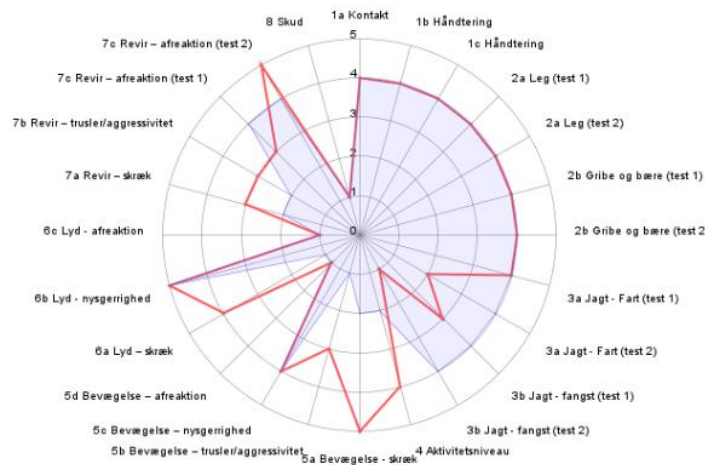

*Ovrraskelse – hundens reaktion på nye ting: Balou kan blive forskrækket men er oftest mere nysgerrig og undersøgende

*Nysgerrighed – hundens reaktion på nye ting/situationer: Balou er meget nysgerrig og undersøgende. Han er nogle gange lidt forsigtig alt efter situation.

*Afreaktion – hundens evne til at afreagere på forskrækkelse: Hvis Balou bliver forskrækket er han hurtigt videre og undersøger som oftest det der forskrækkede ham

*Territorieforsvar / lydniveau (gøen): Balou er meget territorial og gøer en del når der kommer folk på besøg eller "posten" ringer på

*Kontakt – hundens reaktioner fremmede hunde: Balou har en positiv tilgang til andre hunde. Han snuser, byder til leg eller går væk, alt efter hvad den anden hund signalerer.

TYPE	Mentalbeskrevet den: 07/05 - 2022	RESULTAT	ØNSKE PROFIL
1a Kontakt		4	4
1b Håndtering		4	4
1c Håndtering		4	4
2a Leg (test 1)		4	4
2a Leg (test 2)		4	4
2b Gripe og bære (test 1)		4	4
2b Gripe og bære (test 2)		4	4
3a Jagt - Fart (test 1)		4	4
3a Jagt - Fart (test 2)		2	4
3b Jagt - fangst (test 1)		3	4
3b Jagt - fangst (test 2)		1	4
4 Aktivitetsniveau		4	2
5a Bevægelse - skræk		5	2
5b Bevægelse – trusler/aggressivitet		3	1
5c Bevægelse – nysgerrighed		4	4
5d Bevægelse – afreaktion		1	1
6a Lyd – skræk		4	1
6b Lyd - nysgerrighed		5	5
6c Lyd - afreaktion		1	1
7a Revir – skræk		3	2
7b Revir – trusler/aggressivitet		3	2
7c Revir – afreaktion (test 1)		3	4
7c Revir – afreaktion (test 2)		5	4
8 Skud		1	1

Ejers Kontaktinfo

Trine Soelberg Tlf 61709667
trinesoelberg70@gmail.com