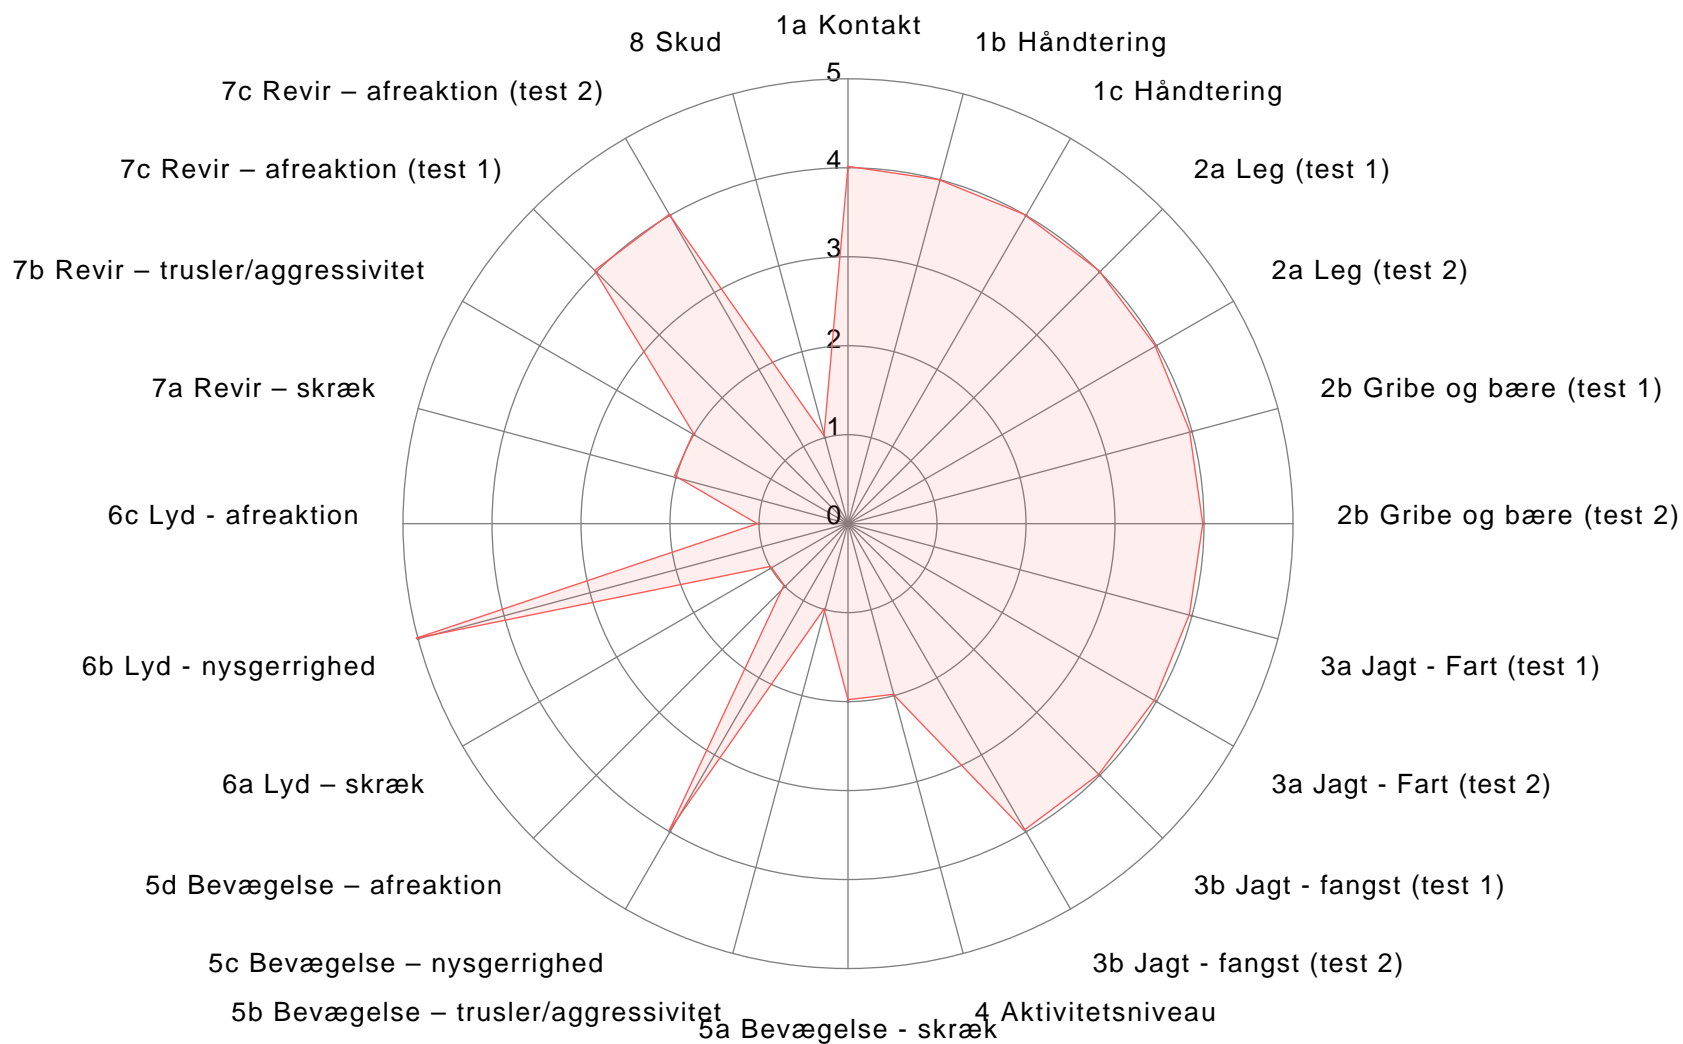

Mentalbeskrivelse - DK03411/2022

● Ønske profil